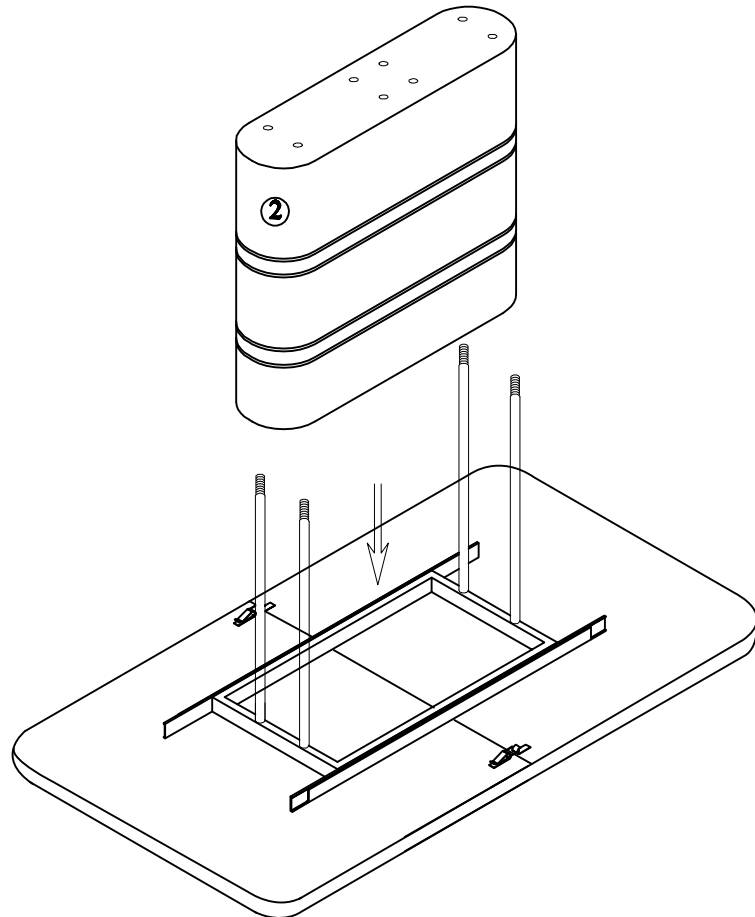

# TUBAL JRB-DT8043B 160/200

4× A

8× B

2× C

4× D

1× E

8× F

4× G

1× H

1

2

3

4

5

6

7